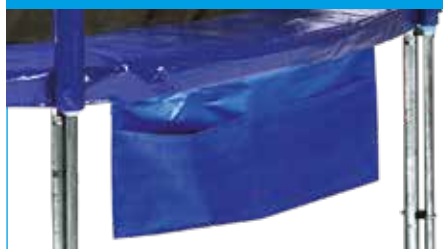

Odkladacia závesná kapsa