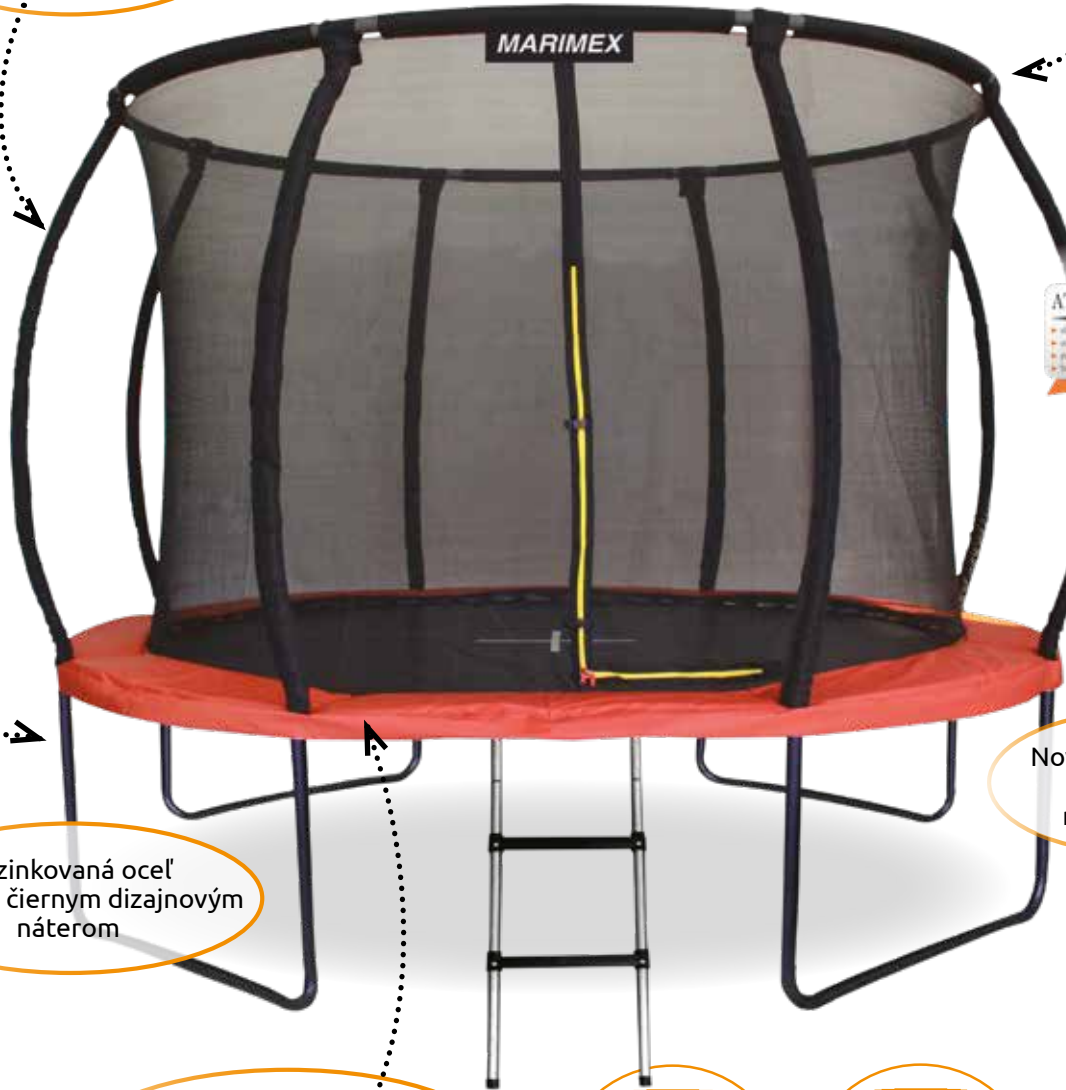

Marimex Premium

Obruč i rám zo silných masívnych trubiek spojených pomocou pevného T-spoju

Elipsový tvar kanštrukcie pre zvýšenú bezpečnosť

Nový typ návlekov s úchytmi na suchý zips

Pozinkovaná oceľ ošetrená čiernym dizajnovým náterom

Zosilnený PVC kryt pružín odolnejší proti mechanickému poškodeniu

244 cm

305 cm

366 cm

	Priemer trampolíny	Priemer skákacej plochy	Výška skákacej plochy	Výška vrátane siete	Nosnosť	Počet nôh	Počet pružín	Počet tyčí	Rebrík
Trampolína 244 cm Kód tovaru: 19000103	244 cm	201 cm	54 cm	234 cm	50 kg	3	48	6	ano
Trampolína 305 cm Kód tovaru: 19000085	305 cm	264 cm	77 cm	264 cm	150 kg	4	56	8	ano
Trampolína 366 cm Kód tovaru: 19000086	366 cm	324 cm	81 cm	261 cm	150 kg	4	72	8	ano