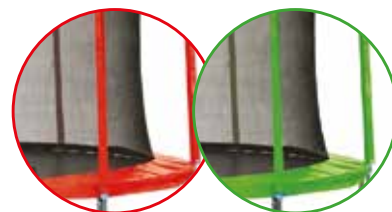

Kotviaca sada pre trampolíny

Terč k trampolíne

Protišmykové ponožky

Vrecko na topánky

Basketbalový kôš

Kompatibilita so všetkými typmi a veľkosťami trampolín.

Volejbalová sieť k trampolíne

Farebné sady krytov