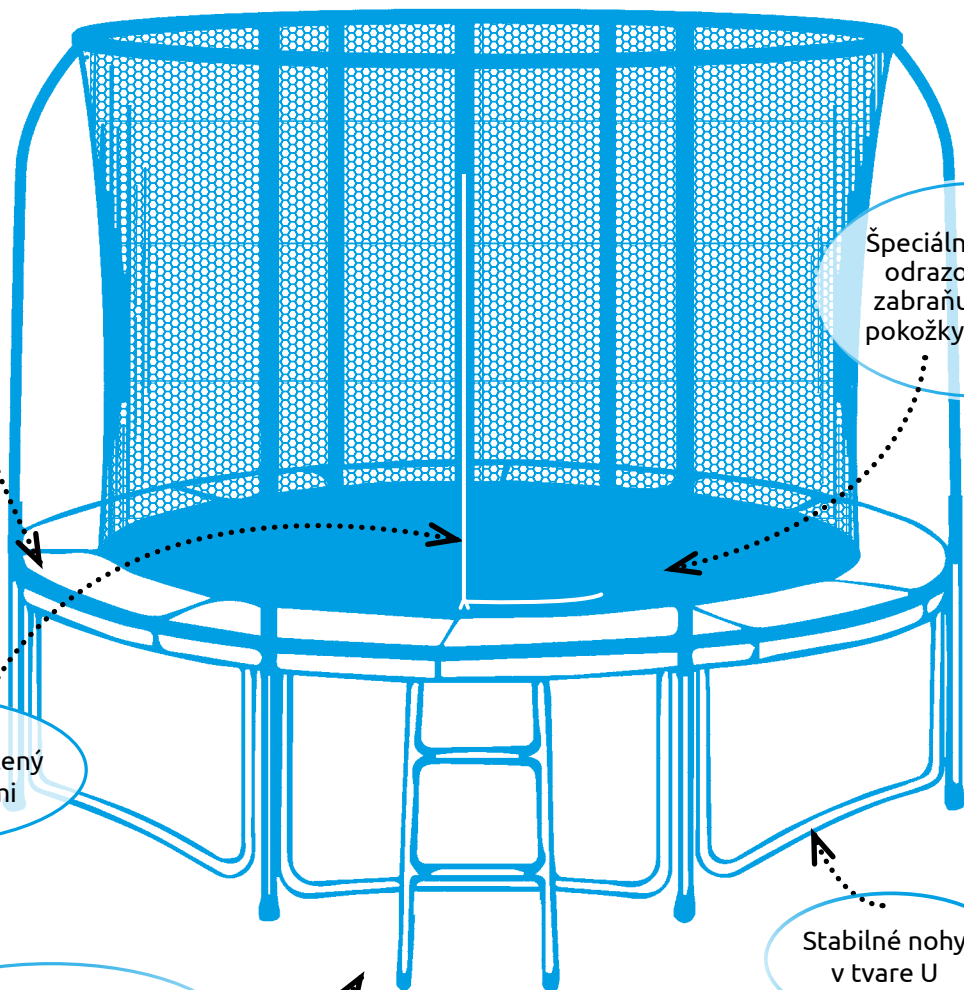

TRAMPOLÍNY Marimex

Trampolíny Marimex STANDARD

Trampolíny Marimex Standard sú charakteristické vysokou kvalitou a priaznivou cenou. S ohľadom na bezpečnosť a odolnosť je šírka stien použitých trubiek 1,3 až 1,4 mm. Skákacia plocha je vyrobená z veľmi odolného a neabrazívneho materiálu s vysokou životnosťou. Bezpečnosť je zaistená i krytým pružinám a vnútornou ochrannou sieťou. Táto sieť má samostatné stojny, ktoré spolu s nohami dosahujú až na zem a zvyšujú tak stabilitu celej trampolíny. Súčasťou všetkých trampolín marimex Standard sú schodíky s protišmykovou úpravou.

BEZPEČNOSŤ
OVERENÁ

Vonkajšie umiestnenie pružín,
znamená väčšiu bezpečnosť

Vnútorná bezpečnostná
sieť s ocelovou obručou
bráni vypadnutiu
a kontaktu s rámom
a pružinami

Špeciálne upravená
odrazová plocha
zabraňuje odreniu
pokožky pri dopade

Vstupný otvor zaistený
zipsom a prackami

Rebrík s protišmykovou
úpravou súčasťou balenia

Stabilné nohy
v tvare U

Marimex STANDARD

183 cm

244 cm

305 cm

	Priemer trampolíny	Priemer skákacej plochy	Výška skákacej plochy	Výška vrátane siete	Nosnosť	Počet nôh	Počet pružín	Počet tyčí	Rebrík
Trampolína 183 cm Kód tovaru: 19000102	183 cm	144 cm	50 cm	200 cm	50 kg	3	36	6	áno
Trampolína 244 cm Kód tovaru: 19000080	244 cm	203 cm	68 cm	218 cm	50 kg	3	48	6	áno
Trampolína 305 cm Kód tovaru: 19000081	305 cm	263 cm	76 cm	256 cm	150 kg	3	54	6	áno

Marimex STANDARD

Stabilné nohy
v tvare U

Vstupný otvor zaistený
zipsom a prackami

Vonkajšie umiestnenie
pružín

	Priemer trampolíny	Priemer skákacej plochy	Výška skákacej plochy	Výška vrátane siete	Nosnosť	Počet nôh	Počet pružín	Počet tyčí	Rebrík
Trampolína 366 cm Kód tovaru: 19000082	366 cm	318 cm	80 cm	260 cm	150 kg	4	72	8	áno